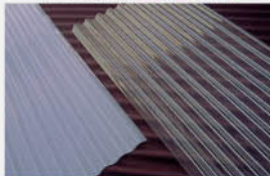

UTILIZAÇÃO
Sistema SubTelha - Remates

METALFILM

DIMENSÕES (C; L)
5m; 0.40m

UTILIZAÇÃO
Sistema SubTelha - Remate de Beirado

ESPUMA DE POLIURETANO

CAPACIDADE
750ml

UTILIZAÇÃO
Painel Sandwich - Correção de Pontes Térmicas

QUALIDADE
Onduline

Linha directa dpt. técnico ONDULINE

info@onduline.pt

www.onduline.pt

Placa Translúcida Políester Onduline

DIMENSÕES
Variável

UTILIZAÇÃO
Sistema SubTelha

Isolamento Acústico NO-BRUIT Onduline