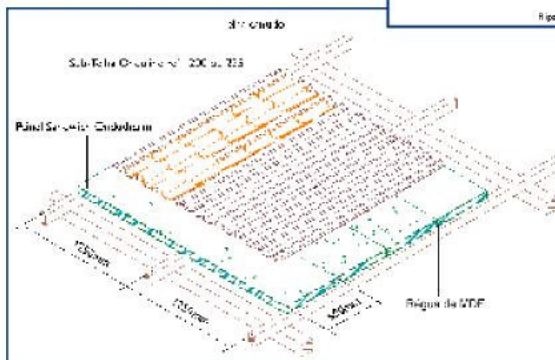

www.onduline.pt

Painel Sandwich **Ondutherm** para execução de coberturas inclinadas. Constituído por uma face de aglomerado hidrófugo (10 ou 19mm), núcleo de isolamento térmico em Poliestireno Extrudado (30, 40, 50, 60 ou 80mm) e acabamento variado. Comercialização feita em painéis standard de 2500x600mm, com várias espessuras dos seus componentes que poderão ser alterados de forma a satisfazer as necessidades específicas de cada obra.

CARGAS ADMISSÍVEIS SOBRE O PAINEL (Kg/m²)

H19+A30+H10/FAN	280	540	610
H19+A40+H10/FAN	330	560	650
H19+A50+H10/FAN	380	580	730
H19+A60+H10/FAN	430	650	850
H19+A80+H10/FAN	480	770	1010

H19=Agglomerado Hidrofugo de 19mm / Axx=Isolante Térmico de xxmm
H10= Aglomerado Hidrofugo de 10mm ou FAN=Friso de Abeto Natural

PAINEL SANDWICH ONDUTHERM

Comprimento (mm)	2500	
Largura (mm)	600	
Espessura (mm)	50 a 110	(conforme espessura dos vários componentes)
Peso Próprio (Kg/m ²)	15 a 25	
Acabamentos	"ver capa"	
Fixações	3 fixações por apoio (no mínimo, 9 fixações por painel) Pregos, parafusos ou grampos conforme estrutura de apoio	
Acessórios	Rígua de MDF (2,5m), fita Asfáltica Ondufilm (0,2x10m) ou Mastique Onduflex para selagem de juntas	