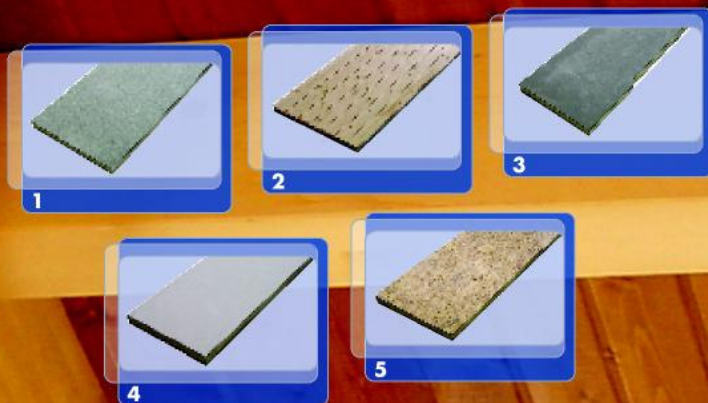

Ondutherm

PAINEL SANDWICH

VARIEDADE DE ACABAMENTOS

- 1 - AGLOMERADO HIDRÓFUGO
- 2 - FRISO DE ABETO (FORRO)
- 3 - VIROC
- 4 - GESSO CARTONADO
- 5 - OSB

QUALIDADE
Onduline

Linha directa depart. técnico

info@onduline.pt

www.onduline.pt

Painel Sandwich **Ondutherm** para execução de coberturas inclinadas. Constituído por uma face de aglomerado hidrófugo (10 ou 19mm), núcleo de isolamento térmico em Poliestireno Extrudado (30, 40, 50, 60 ou 80mm) e acabamento variado. Comercialização feita em painéis standard de 2500x600mm, com várias espessuras dos seus componentes que poderão ser alterados de forma a satisfazer as necessidades específicas de cada obra.

CARGAS ADMISSÍVEIS SOBRE O PAINEL (Kg/m²)

H19+A30+H10/FAN	280	540	610
H19+A40+H10/FAN	330	560	650
H19+A50+H10/FAN	380	580	730
H19+A60+H10/FAN	430	650	850
H19+A80+H10/FAN	480	770	1010

H19=Agglomerado Hidrofugo de 19mm / Axx=Isolante Térmico de xxmm
H10= Aglomerado Hidrofugo de 10mm ou FAN=Friso de Abeto Natural

PAINEL SANDWICH ONDUTHERM

Comprimento (mm)	2500	
Largura (mm)	600	
Espessura (mm)	50 a 110	(conforme espessura dos vários componentes)
Peso Próprio (Kg/m ²)	15 a 25	
Acabamentos	"ver capa"	
Fixações	3 fixações por apoio (no mínimo, 9 fixações por painel) Pregos, parafusos ou grampos conforme estrutura de apoio	
Acessórios	Rígua de MDF (2,5m), fita Asfáltica Ondufilm (0,2x10m) ou Mastique Onduflex para selagem de juntas	