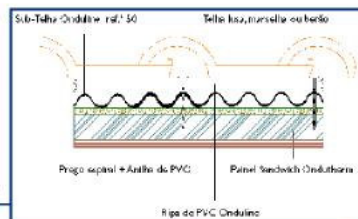

Ondutherm

PAINEL SANDWICH

VARIEDADE DE ACABAMENTOS

- 1 - AGLOMERADO HIDRÓFUGO
- 2 - FRISO DE ABETO (FORRO)
- 3 - VIROC
- 4 - GESSO CARTONADO
- 5 - OSB

QUALIDADE
Onduline

Linha directa depart. técnico

info@onduline.pt

www.onduline.pt

Painel Sandwich **Ondutherm** para execução de coberturas inclinadas. Constituído por uma face de aglomerado hidrófugo (10 ou 19mm), núcleo de isolamento térmico em Poliestireno Extrudado (30, 40, 50, 60 ou 80mm) e acabamento variado. Comercialização feita em painéis standard de 2500x600mm, com várias espessuras dos seus componentes que poderão ser alterados de forma a satisfazer as necessidades específicas de cada obra.

- ELEMENTO ESTRUTURAL
- ELEVADO ISOLAMENTO TÉRMICO
- ELEVADA RESISTÊNCIA MECÂNICA
- ESTRUTURAS MAIS SIMPLES

- APROVEITAMENTO IMEDIATO DE ESPAÇOS
- FÁCIL APLICAÇÃO
- SEGURO E DURÁVEL
- BAIXO CUSTO DE MÃO-DE-OBRA